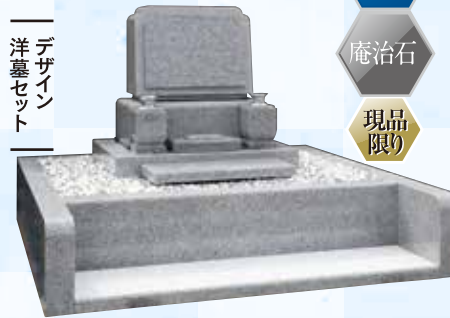

ご奉仕価格 洋墓セット **1,700,000**円 税込
本体・霊標 (舞台なし) **900,000**円 税込

インド石
現品限り

西条店

9寸五輪塔四ツ石付

ご奉仕価格 **1,200,000**円 税込

大島石
証明書付き
現品限り

西条店

デザイン洋墓セット