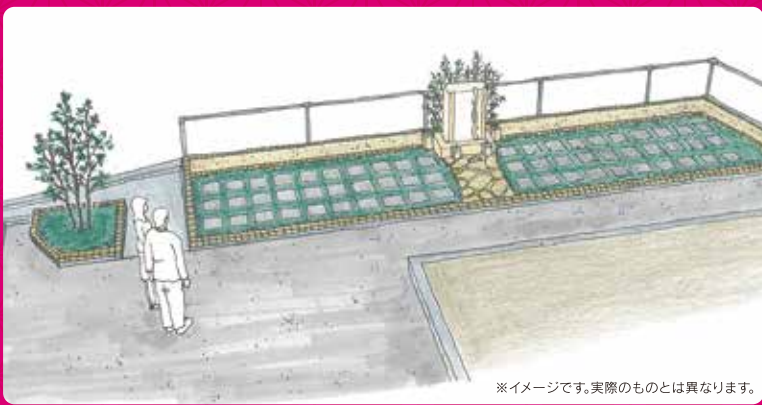

お盆セール特別ご奉仕品のご案内

イフイの初めての試み
樹木葬が6月末、
伊予市に完成

申込受付中!

【お問い合わせ】
TEL 089-977-8000

※イメージです。実際のものとは異なります。

ぜひご来店の上、
実物を見比べてください!

お買い得品を多数ご用意!
詳しくは裏面をご覧ください。

セール情報から
霊苑案内まで

イフイ 検索
をクリック!

県下最大手のイフイが送る お盆セール 愛媛県内全店で開催!

仏壇展示店 石手寺前本社 ☎ 0120-80-6768 松山市石手3丁目6-34	仏壇展示店 フライブルク店 ☎ 089-917-9080 松山市朝美1丁目6-7	仏壇取り次ぎ店 四国中央店 ☎ 0120-58-6768 四国中央市妻鳥町1199-1	仏壇展示店 西条店 ☎ 0120-40-6768 西条市周布727-1	仏壇展示店 今治店 ☎ 0120-60-6768 今治市阿方字山之間甲373-1	仏壇展示店 大洲店 ☎ 0120-85-6768 大洲市新谷乙416-1	仏壇取り次ぎ店 八幡浜店 ☎ 0120-18-6768 八幡浜市保内町宮内2-82-1	仏壇展示店 宇和島店 ☎ 0120-20-6768 宇和島市並松2丁目3-15